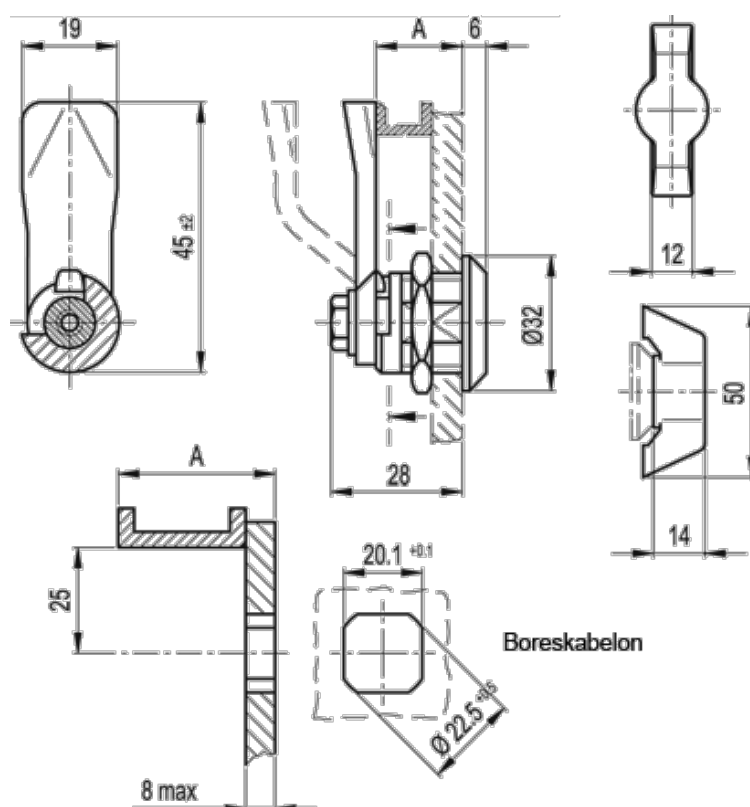

Varenummer: 20724026
Beskrivelse: E+G Låseelement
GN 115-SK-26

Mål

A = 26